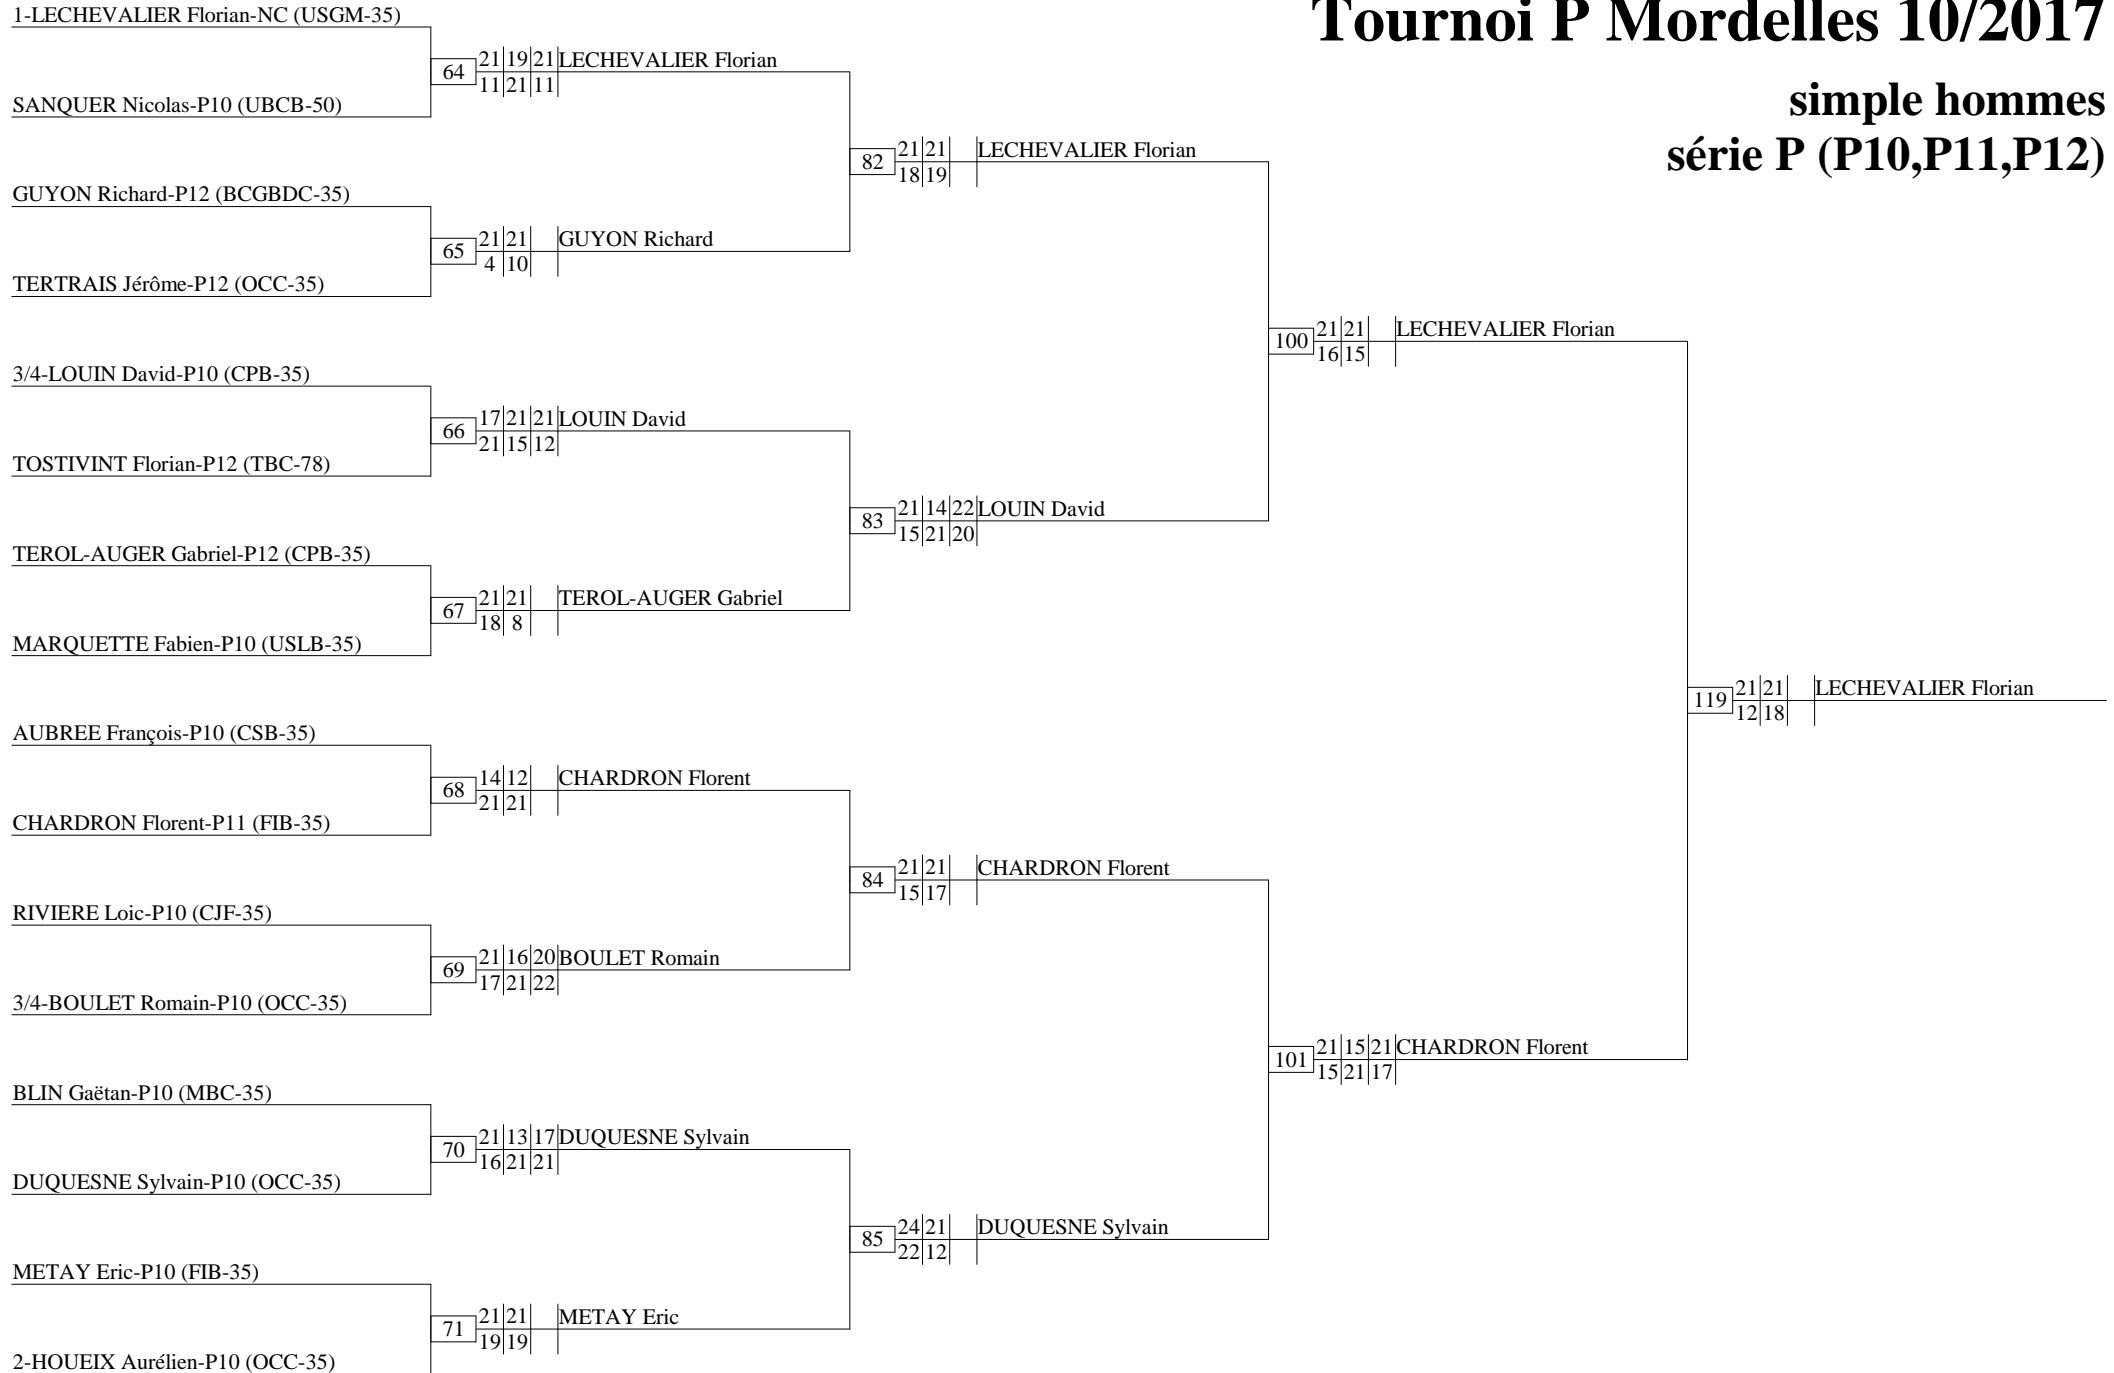

Tournoi P Mordelles 10/2017

simple hommes série P (P10,P11,P12)

Tournoi P Mordelles 10/2017

simple dames
série P (P10,P11,P12)

1-DUQUESNE Nathalie-P10 (OCC-35)

GRELAUD Adeline-NC (CPB-35)

GREFFET Helene-P12 (CPB-35)