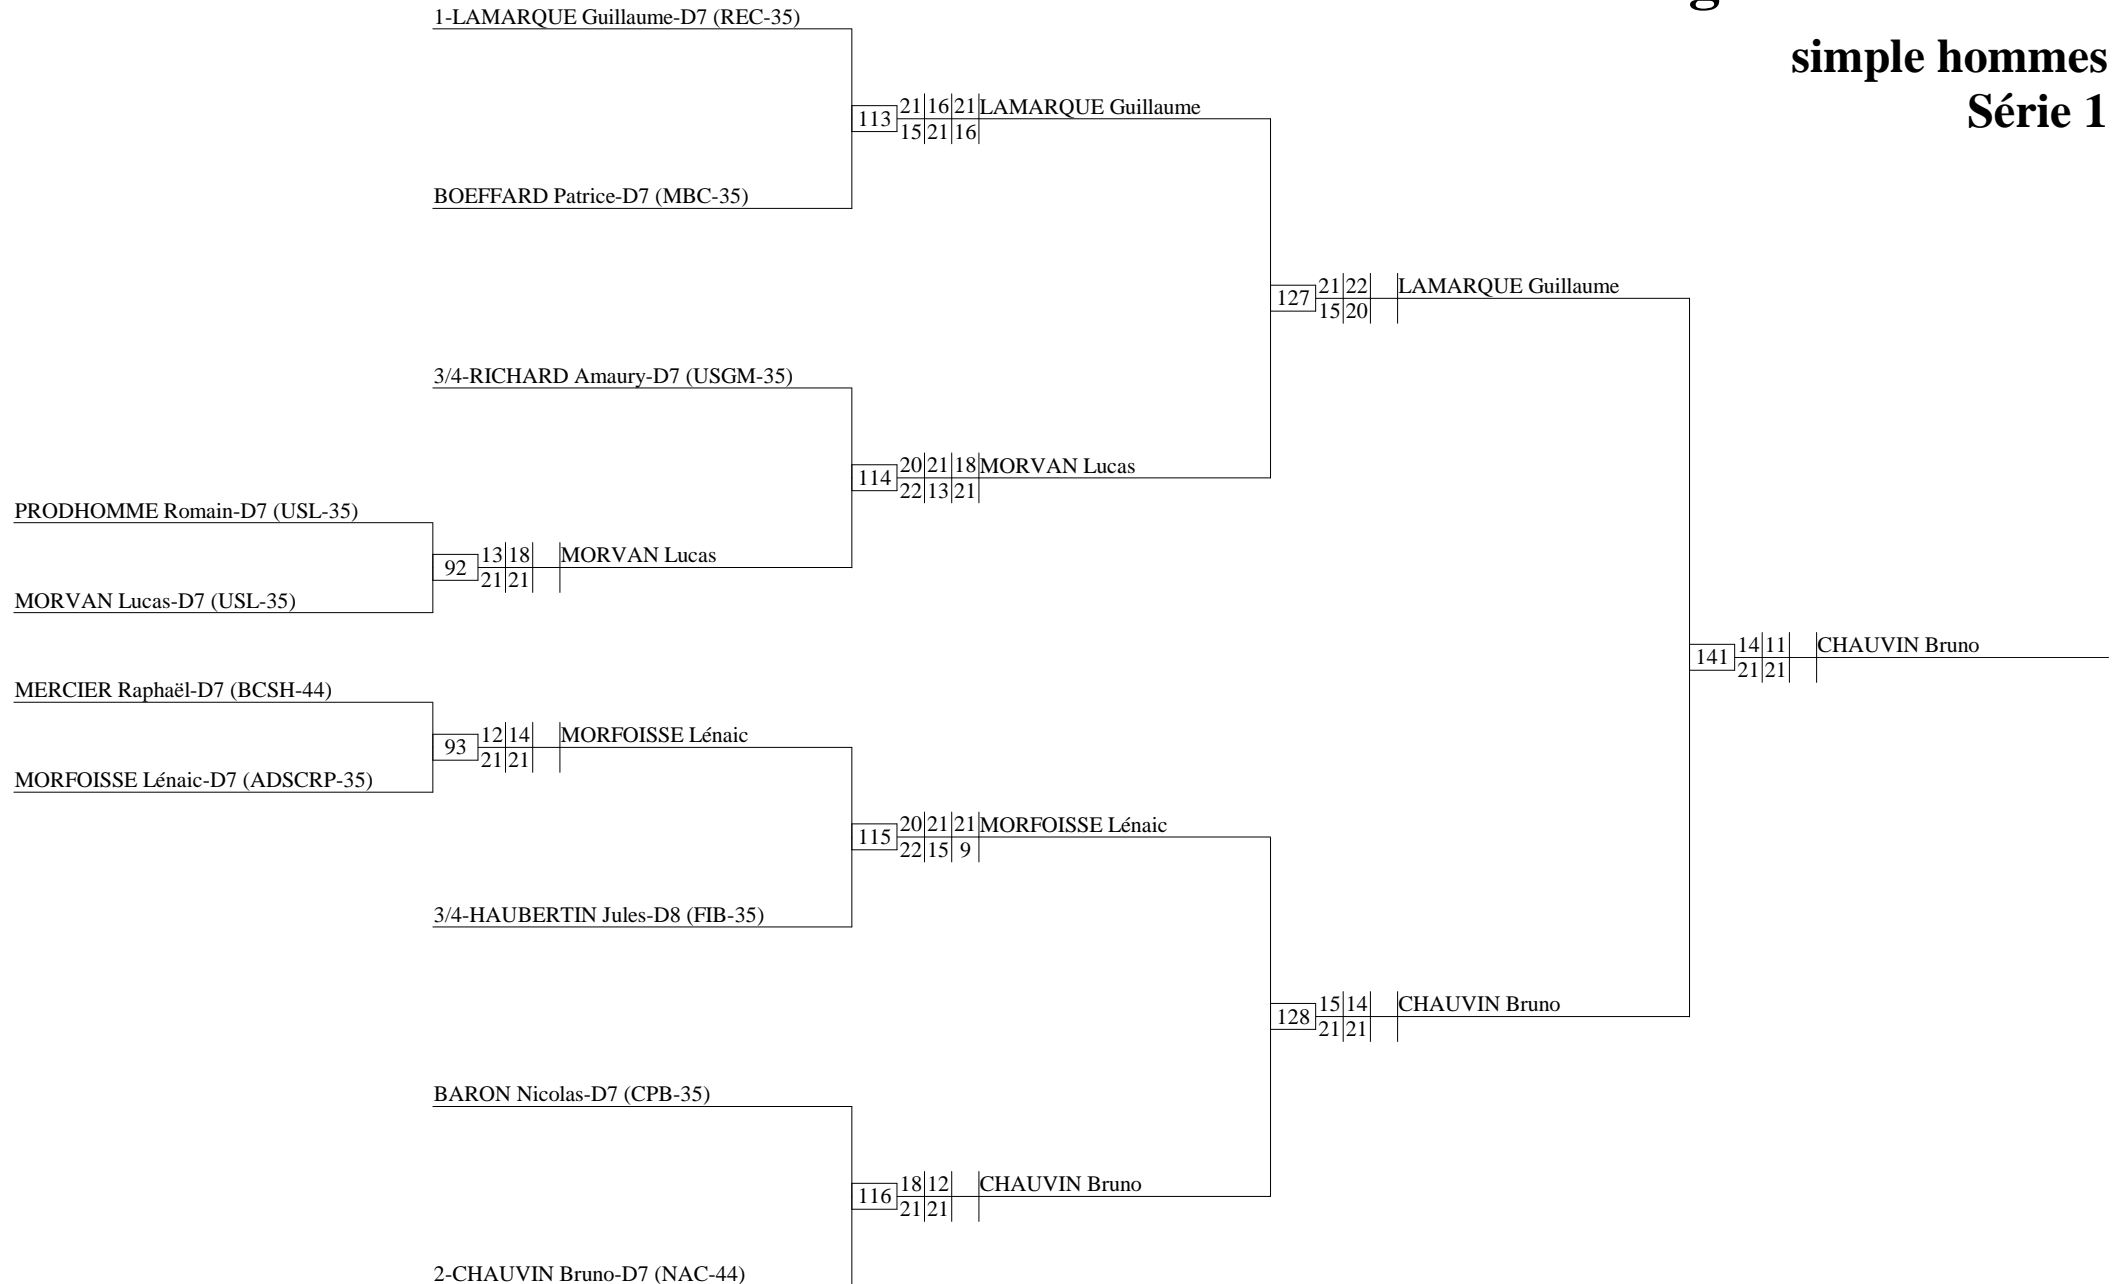

Tournoi Régional du MBC

simple hommes Série 1

Tournoi Régional du MBC

SD Série 1 - PouleA		EICHWALD		BODIN		DUDOUET		Vict.	Sets diff.	Pts diff.	Cl	
1-EICHWALD Pauline-D7 (MBC-35)	FFBaD		73	20 21 15	22 16 21	98	21 21	19 10	1	1	10	1
BODIN Melanie-D8 (CPB-35)	73	22 16 21	20 21 15	FFBaD		43	16 11	21 21	1	-1	-12	3
DUDOUET Amélie-D8 (NAC-44)	98	19 10	21 21	43	21 21	16 11	FFBaD		1	0	2	2

SD Série 1 - PouleB		DROFF		FOUCHER		CHALMEL		Vict.	Sets diff.	Pts diff.	Cl	
2-DROFF Gaëlle-D7 (CPB-35)	FFBaD		74	21 21	18 6	99	21 21	12 16	2	4	32	1
FOUCHER Amandine-D8 (OCC-35)	74	18 6	21 21	FFBaD		44	17 21 13	21 17 21	0	-3	-26	3
CHALMEL Marine-D8 (ASG-35)	99	12 16	21 21	44	21 17 21	17 21 13	FFBaD		1	-1	-6	2